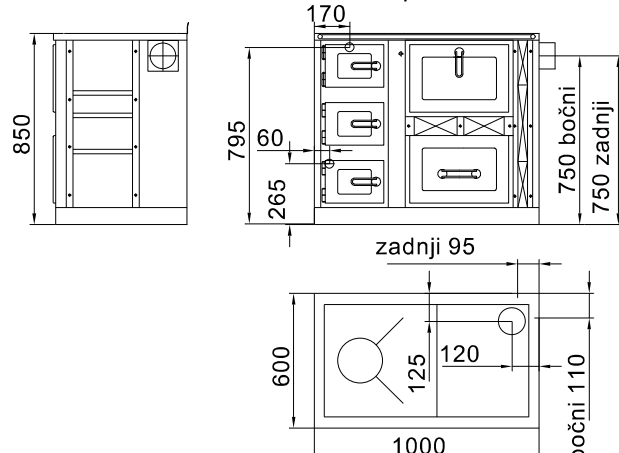

BETI CENTRAL 28kW

LJUBICA CENTRAL 24kW s pečnicom