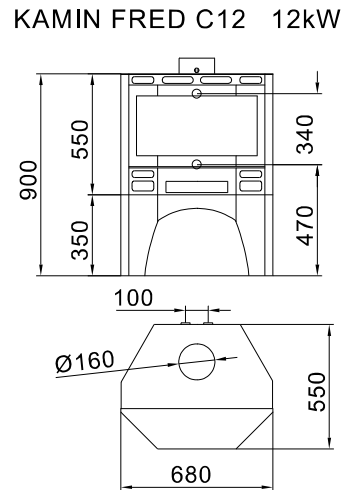

VILMA CENTRAL 20kW s pečnicom

LJUBICA CENTRAL 24kW s pečnicom

KAMIN FRED 9,5kW