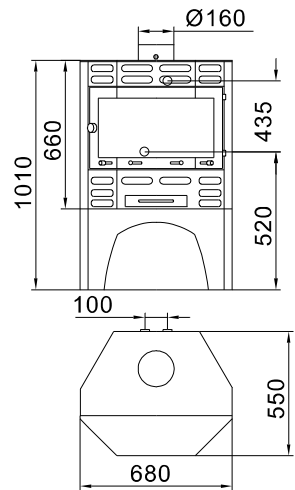

VILMA CENTRAL 20kW s pečnicom

KAMIN BARNI C25 25kW