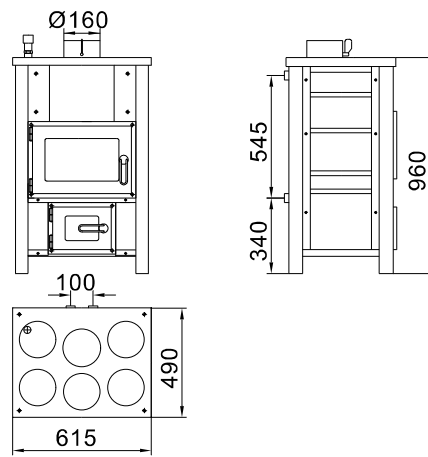

GITA CENTRAL 24kW bez pečnice

BETI CENTRAL 28kW

ŠTEFANIJA CENTRAL 38kW