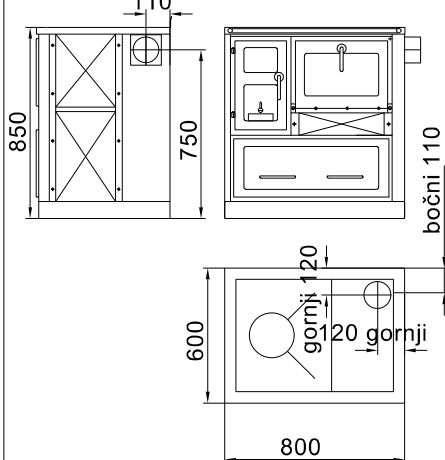

KAMIN BARNI C25 25kW

KAMIN FRED 9,5kW

GITA 7,5kW s pečnicom

VILMA 8kW s pečnicom

JASMINA 10kW s pečnicom

VILMA CENTRAL 20kW s pečnicom

LJUBICA CENTRAL 24kW s pečnicom

SNJEŽANA CENTRAL 33kW s pečnicom

GITA CENTRAL 24kW bez pečnice

BETI CENTRAL 28kW

ŠTEFANIJA CENTRAL 38kW