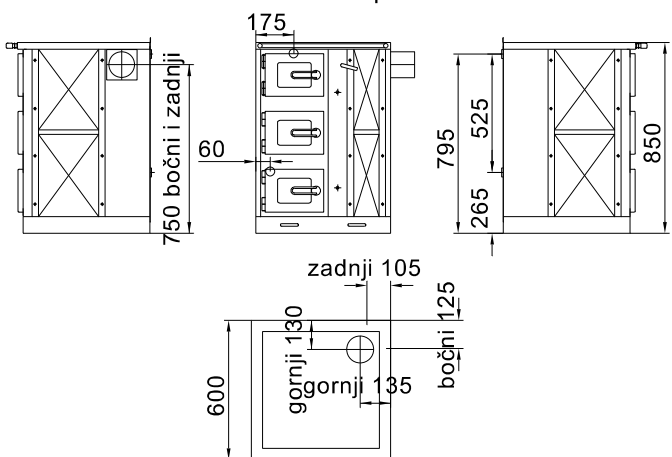

GITA CENTRAL 24kW bez pečnice

BETI CENTRAL 28kW

ŠTEFANIJA CENTRAL 38kW