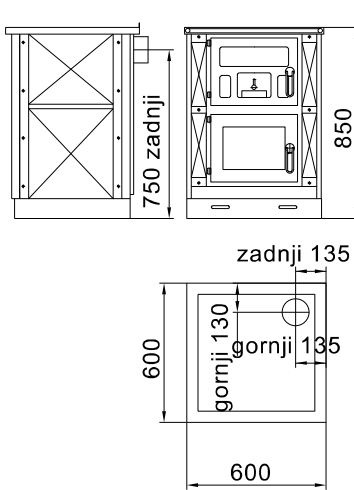

KAMIN BARNI C25 25kW

KAMIN FRED 9,5kW

GITA 7,5kW s pečnicom

VILMA 8kW s pečnicom

JASMINA 10kW s pečnicom

VILMA CENTRAL 20kW s pečnicom

LJUBICA CENTRAL 24kW s pečnicom

SNJEŽANA CENTRAL 33kW s pečnicom