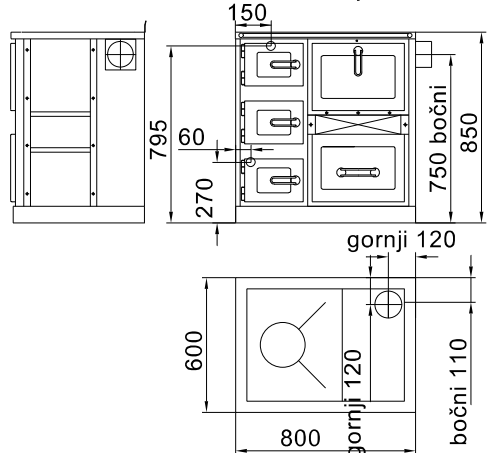

GITA CENTRAL 24kW bez pečnice

VILMA CENTRAL 20kW s pečnicom