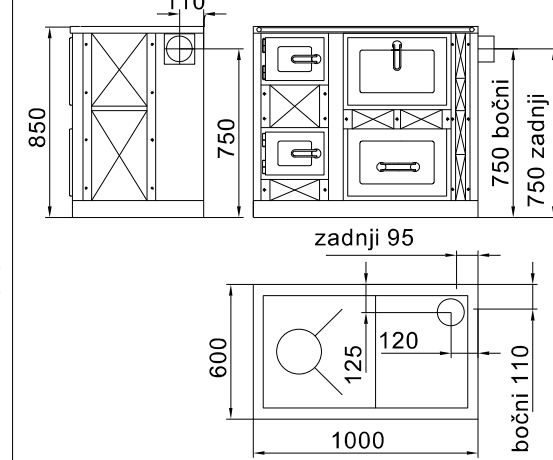

JASMINA 10kW s pečnicom