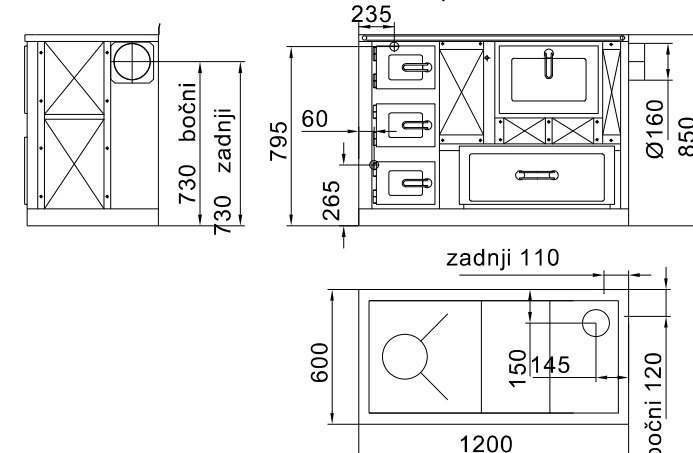

GITA CENTRAL 24kW bez pečnice

BETI CENTRAL 28kW

ŠTEFANIJA CENTRAL 38kW